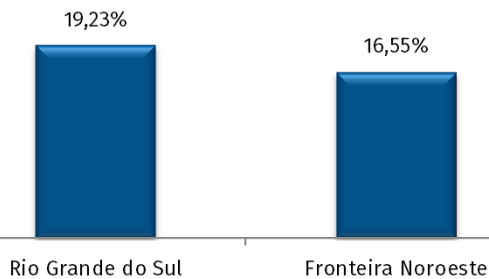

# EVOLUÇÃO POPULACIONAL DOS COREDÉS E SUAS MIGRAÇÕES

**Fronteira Noroeste**  
População em 2015: 208.882 habitantes

População do Corede em relação ao RS

Percentuais por sexo — 2015

Percentual da população de 0 a 14 anos — 2015

Percentual da população com 65 anos ou mais — 2015

FONTE: Estimativas Populacionais FEE - Revisão 2015.

Evolução populacional

**9.876**  
Imigrantes  
entre 2005 e  
2010

**13.806**  
Emigrantes  
entre 2005  
e 2010