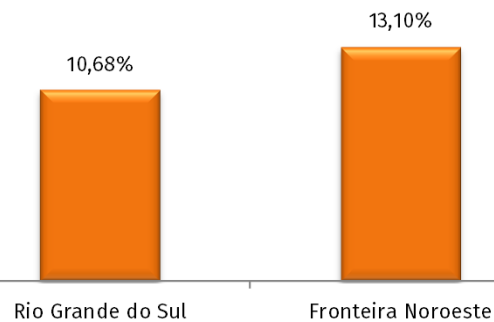

# EVOLUÇÃO POPULACIONAL DOS COREDÉS E SUAS MIGRAÇÕES

**Fronteira Noroeste**  
População em 2015: 208.882 habitantes

População do Corede em relação ao RS

Percentuais por sexo — 2015

Percentual da população de 0 a 14 anos — 2015

Percentual da população com 65 anos ou mais — 2015

FONTE: Estimativas Populacionais FEE - Revisão 2015.

Evolução populacional

**9.876**  
Imigrantes  
entre 2005 e  
2010

**13.806**  
Emigrantes  
entre 2005  
e 2010