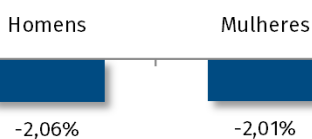

Percentual da população com 65 anos ou mais — 2015

FONTE: Estimativas Populacionais FEE - Revisão 2015.

Evolução populacional

**9.876**  
Imigrantes  
entre 2005 e  
2010

**13.806**  
Emigrantes  
entre 2005  
e 2010

Saldo migratório:  
**-3.930** pessoas

Taxa líquida migratória:  
**-2,03%** da população

Para onde mais se perdeu? →

**Outras UFs: -1,16%**  
**Serra: -0,24%**  
**Vale do Caí: -0,23%**

De onde mais ganhou? ←

**Celeiro: +0,15%**  
**Missões: +0,13%**  
**Noroeste Colonial: +0,06%**

Migrações no período 2005-10

Taxa líquida migratória por perfil:

Sexo

Faixas de idade

Escolaridade

NOTA: Elaborado pelo Núcleo de Demografia e Previdência a partir dos Microdados da Amostra do Censo Demográfico 2010 / IBGE.