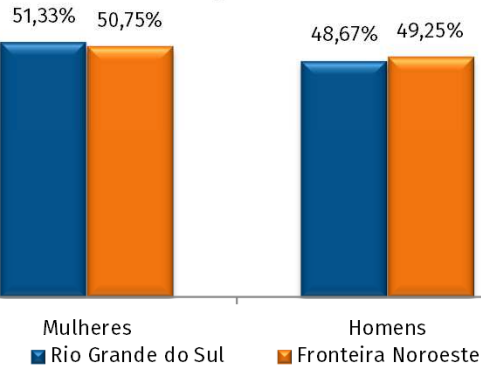

# EVOLUÇÃO POPULACIONAL DOS COREDÉS E SUAS MIGRAÇÕES

**Fronteira Noroeste**  
População em 2015: 208.882 habitantes

População do Corede em relação ao RS

Percentuais por sexo — 2015

Percentual da população de 0 a 14 anos — 2015

Percentual da população com 65 anos ou mais — 2015

FONTE: Estimativas Populacionais FEE - Revisão 2015.

Evolução populacional

**9.876**  
Imigrantes  
entre 2005 e  
2010

**13.806**  
Emigrantes  
entre 2005  
e 2010