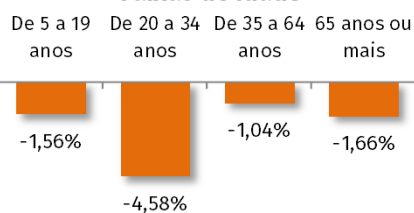

Saldo migratório:  
**-3.930** pessoas

Taxa líquida migratória:  
**-2,03%** da população

Para onde mais se perdeu? →

**Outras UFs: -1,16%**  
**Serra: -0,24%**  
**Vale do Caí: -0,23%**

De onde mais ganhou? ←

**Celeiro: +0,15%**  
**Missões: +0,13%**  
**Noroeste Colonial: +0,06%**

Migrações no período 2005-10

Taxa líquida migratória por perfil:

Sexo

Faixas de idade

Escolaridade

NOTA: Elaborado pelo Núcleo de Demografia e Previdência a partir dos Microdados da Amostra do Censo Demográfico 2010 / IBGE.