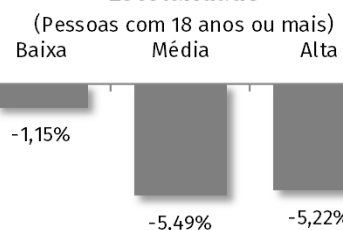

Saldo migratório:  
**-3.930** pessoas

Taxa líquida migratória:  
**-2,03%** da população

Para onde mais se perdeu? →

**Outras UFs: -1,16%**  
**Serra: -0,24%**  
**Vale do Caí: -0,23%**

De onde mais ganhou? ←

**Celeiro: +0,15%**  
**Missões: +0,13%**  
**Noroeste Colonial: +0,06%**

Migrações no período 2005-10

Taxa líquida migratória por perfil:

Sexo

Faixas de idade

Escolaridade

NOTA: Elaborado pelo Núcleo de Demografia e Previdência a partir dos Microdados da Amostra do Censo Demográfico 2010 / IBGE.