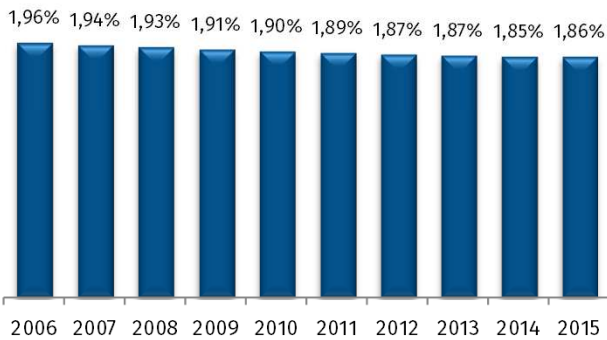

# EVOLUÇÃO POPULACIONAL DOS COREDÉS E SUAS MIGRAÇÕES

**Fronteira Noroeste**  
População em 2015: 208.882 habitantes

População do Corede em relação ao RS

Percentuais por sexo — 2015

Percentual da população de 0 a 14 anos — 2015

Percentual da população com 65 anos ou mais — 2015

FONTE: Estimativas Populacionais FEE - Revisão 2015.

Evolução populacional

**9.876**  
Imigrantes  
entre 2005 e  
2010

**13.806**  
Emigrantes  
entre 2005  
e 2010