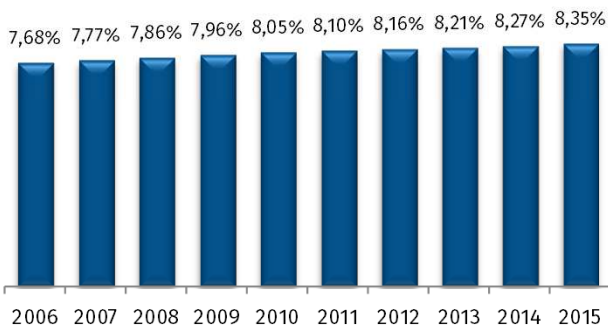

# EVOLUÇÃO POPULACIONAL DOS COREDÉS E SUAS MIGRAÇÕES

Serra

População em 2015: 938.833 habitantes

População do Corede em relação ao RS

Percentuais por sexo — 2015

Percentual da população de 0 a 14 anos — 2015

Percentual da população com 65 anos ou mais — 2015

FONTE: Estimativas Populacionais FEE - Revisão 2015.

Evolução populacional

61.999

Imigrantes entre 2005 e 2010

36.871

Emigrantes entre 2005 e 2010

Saldo migratório:  
25.128 pessoas