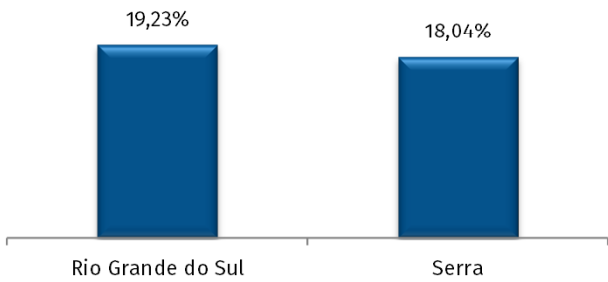

# EVOLUÇÃO POPULACIONAL DOS COREDÉS E SUAS MIGRAÇÕES

Serra

População em 2015: 938.833 habitantes

População do Corede em relação ao RS

Percentuais por sexo — 2015

Percentual da população de 0 a 14 anos — 2015

Percentual da população com 65 anos ou mais — 2015

FONTE: Estimativas Populacionais FEE - Revisão 2015.

Evolução populacional

61.999

Imigrantes entre 2005 e 2010

36.871

Emigrantes entre 2005 e 2010

Saldo migratório:  
25.128 pessoas