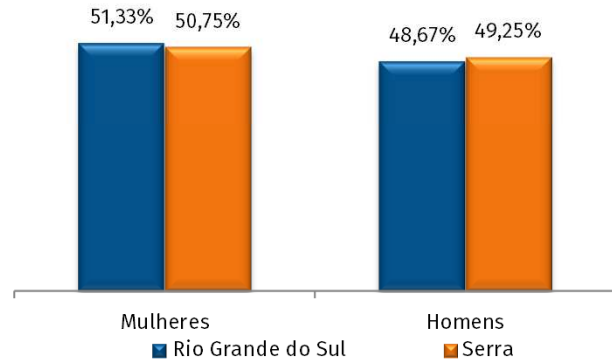

# EVOLUÇÃO POPULACIONAL DOS COREDÉS E SUAS MIGRAÇÕES

Serra

População em 2015: 938.833 habitantes

População do Corede em relação ao RS

Percentuais por sexo — 2015

Percentual da população de 0 a 14 anos — 2015

Percentual da população com 65 anos ou mais — 2015

FONTE: Estimativas Populacionais FEE - Revisão 2015.

Evolução populacional

61.999

Imigrantes entre 2005 e 2010

36.871

Emigrantes entre 2005 e 2010

Saldo migratório:  
25.128 pessoas