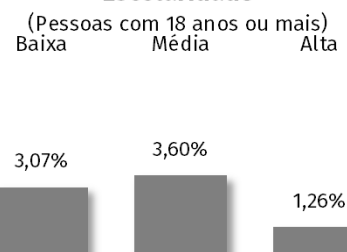

Taxa líquida migratória:  
3,09% da população

Para onde mais se perdeu? →

Litoral: -0,13%  
Metropolitano Delta do Jacuí: -0,05%  
Vale do Caí: -0,01%

De onde mais ganhou? ←

Fronteira Oeste: +0,81%  
Missões: +0,25%  
Sul: +0,20%

Migrações no período 2005-10

Taxa líquida migratória por perfil:

Sexo

Faixas de idade

Escolaridade

NOTA: Elaborado pelo Núcleo de Demografia e Previdência a partir dos Microdados da Amostra do Censo Demográfico 2010 / IBGE.