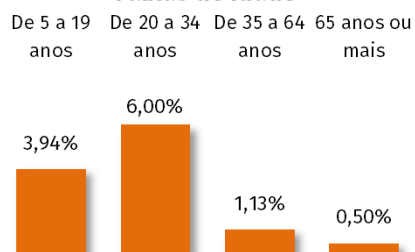

Percentual da população com 65 anos ou mais — 2015

FONTE: Estimativas Populacionais FEE - Revisão 2015.

Evolução populacional

61.999

Imigrantes entre 2005 e 2010

36.871

Emigrantes entre 2005 e 2010

Saldo migratório:  
25.128 pessoas

Taxa líquida migratória:  
3,09% da população

Para onde mais se perdeu? →

Litoral: -0,13%  
Metropolitano Delta do Jacuí: -0,05%  
Vale do Caí: -0,01%

De onde mais ganhou? ←

Fronteira Oeste: +0,81%  
Missões: +0,25%  
Sul: +0,20%

Migrações no período 2005-10

Taxa líquida migratória por perfil:

Sexo

Faixas de idade

Escolaridade

NOTA: Elaborado pelo Núcleo de Demografia e Previdência a partir dos Microdados da Amostra do Censo Demográfico 2010 / IBGE.