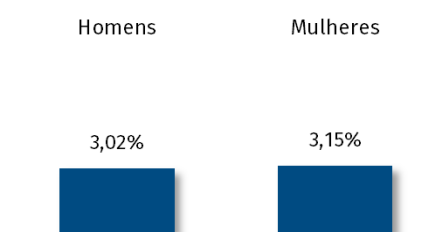

Percentual da população com 65 anos ou mais — 2015

FONTE: Estimativas Populacionais FEE - Revisão 2015.

Evolução populacional

61.999

Imigrantes entre 2005 e 2010

36.871

Emigrantes entre 2005 e 2010

Saldo migratório:  
25.128 pessoas

Taxa líquida migratória:  
3,09% da população

Para onde mais se perdeu? →

Litoral: -0,13%  
Metropolitano Delta do Jacuí: -0,05%  
Vale do Caí: -0,01%

De onde mais ganhou? ←

Fronteira Oeste: +0,81%  
Missões: +0,25%  
Sul: +0,20%

Migrações no período 2005-10

Taxa líquida migratória por perfil:

Sexo

Faixas de idade

Escolaridade

NOTA: Elaborado pelo Núcleo de Demografia e Previdência a partir dos Microdados da Amostra do Censo Demográfico 2010 / IBGE.