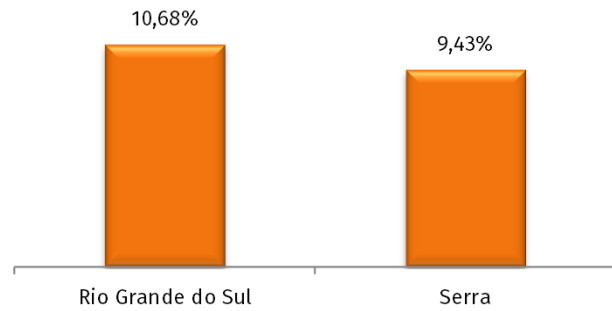

# EVOLUÇÃO POPULACIONAL DOS COREDÉS E SUAS MIGRAÇÕES

Serra

População em 2015: 938.833 habitantes

População do Corede em relação ao RS

Percentuais por sexo — 2015

Percentual da população de 0 a 14 anos — 2015

Percentual da população com 65 anos ou mais — 2015

FONTE: Estimativas Populacionais FEE - Revisão 2015.

Evolução populacional

61.999

Imigrantes entre 2005 e 2010

36.871

Emigrantes entre 2005 e 2010

Saldo migratório:  
25.128 pessoas

Taxa líquida migratória:  
3,09% da população

Para onde mais se perdeu? →

Litoral: -0,13%  
Metropolitano Delta do Jacuí: -0,05%  
Vale do Caí: -0,01%

De onde mais ganhou? ←

Fronteira Oeste: +0,81%  
Missões: +0,25%  
Sul: +0,20%